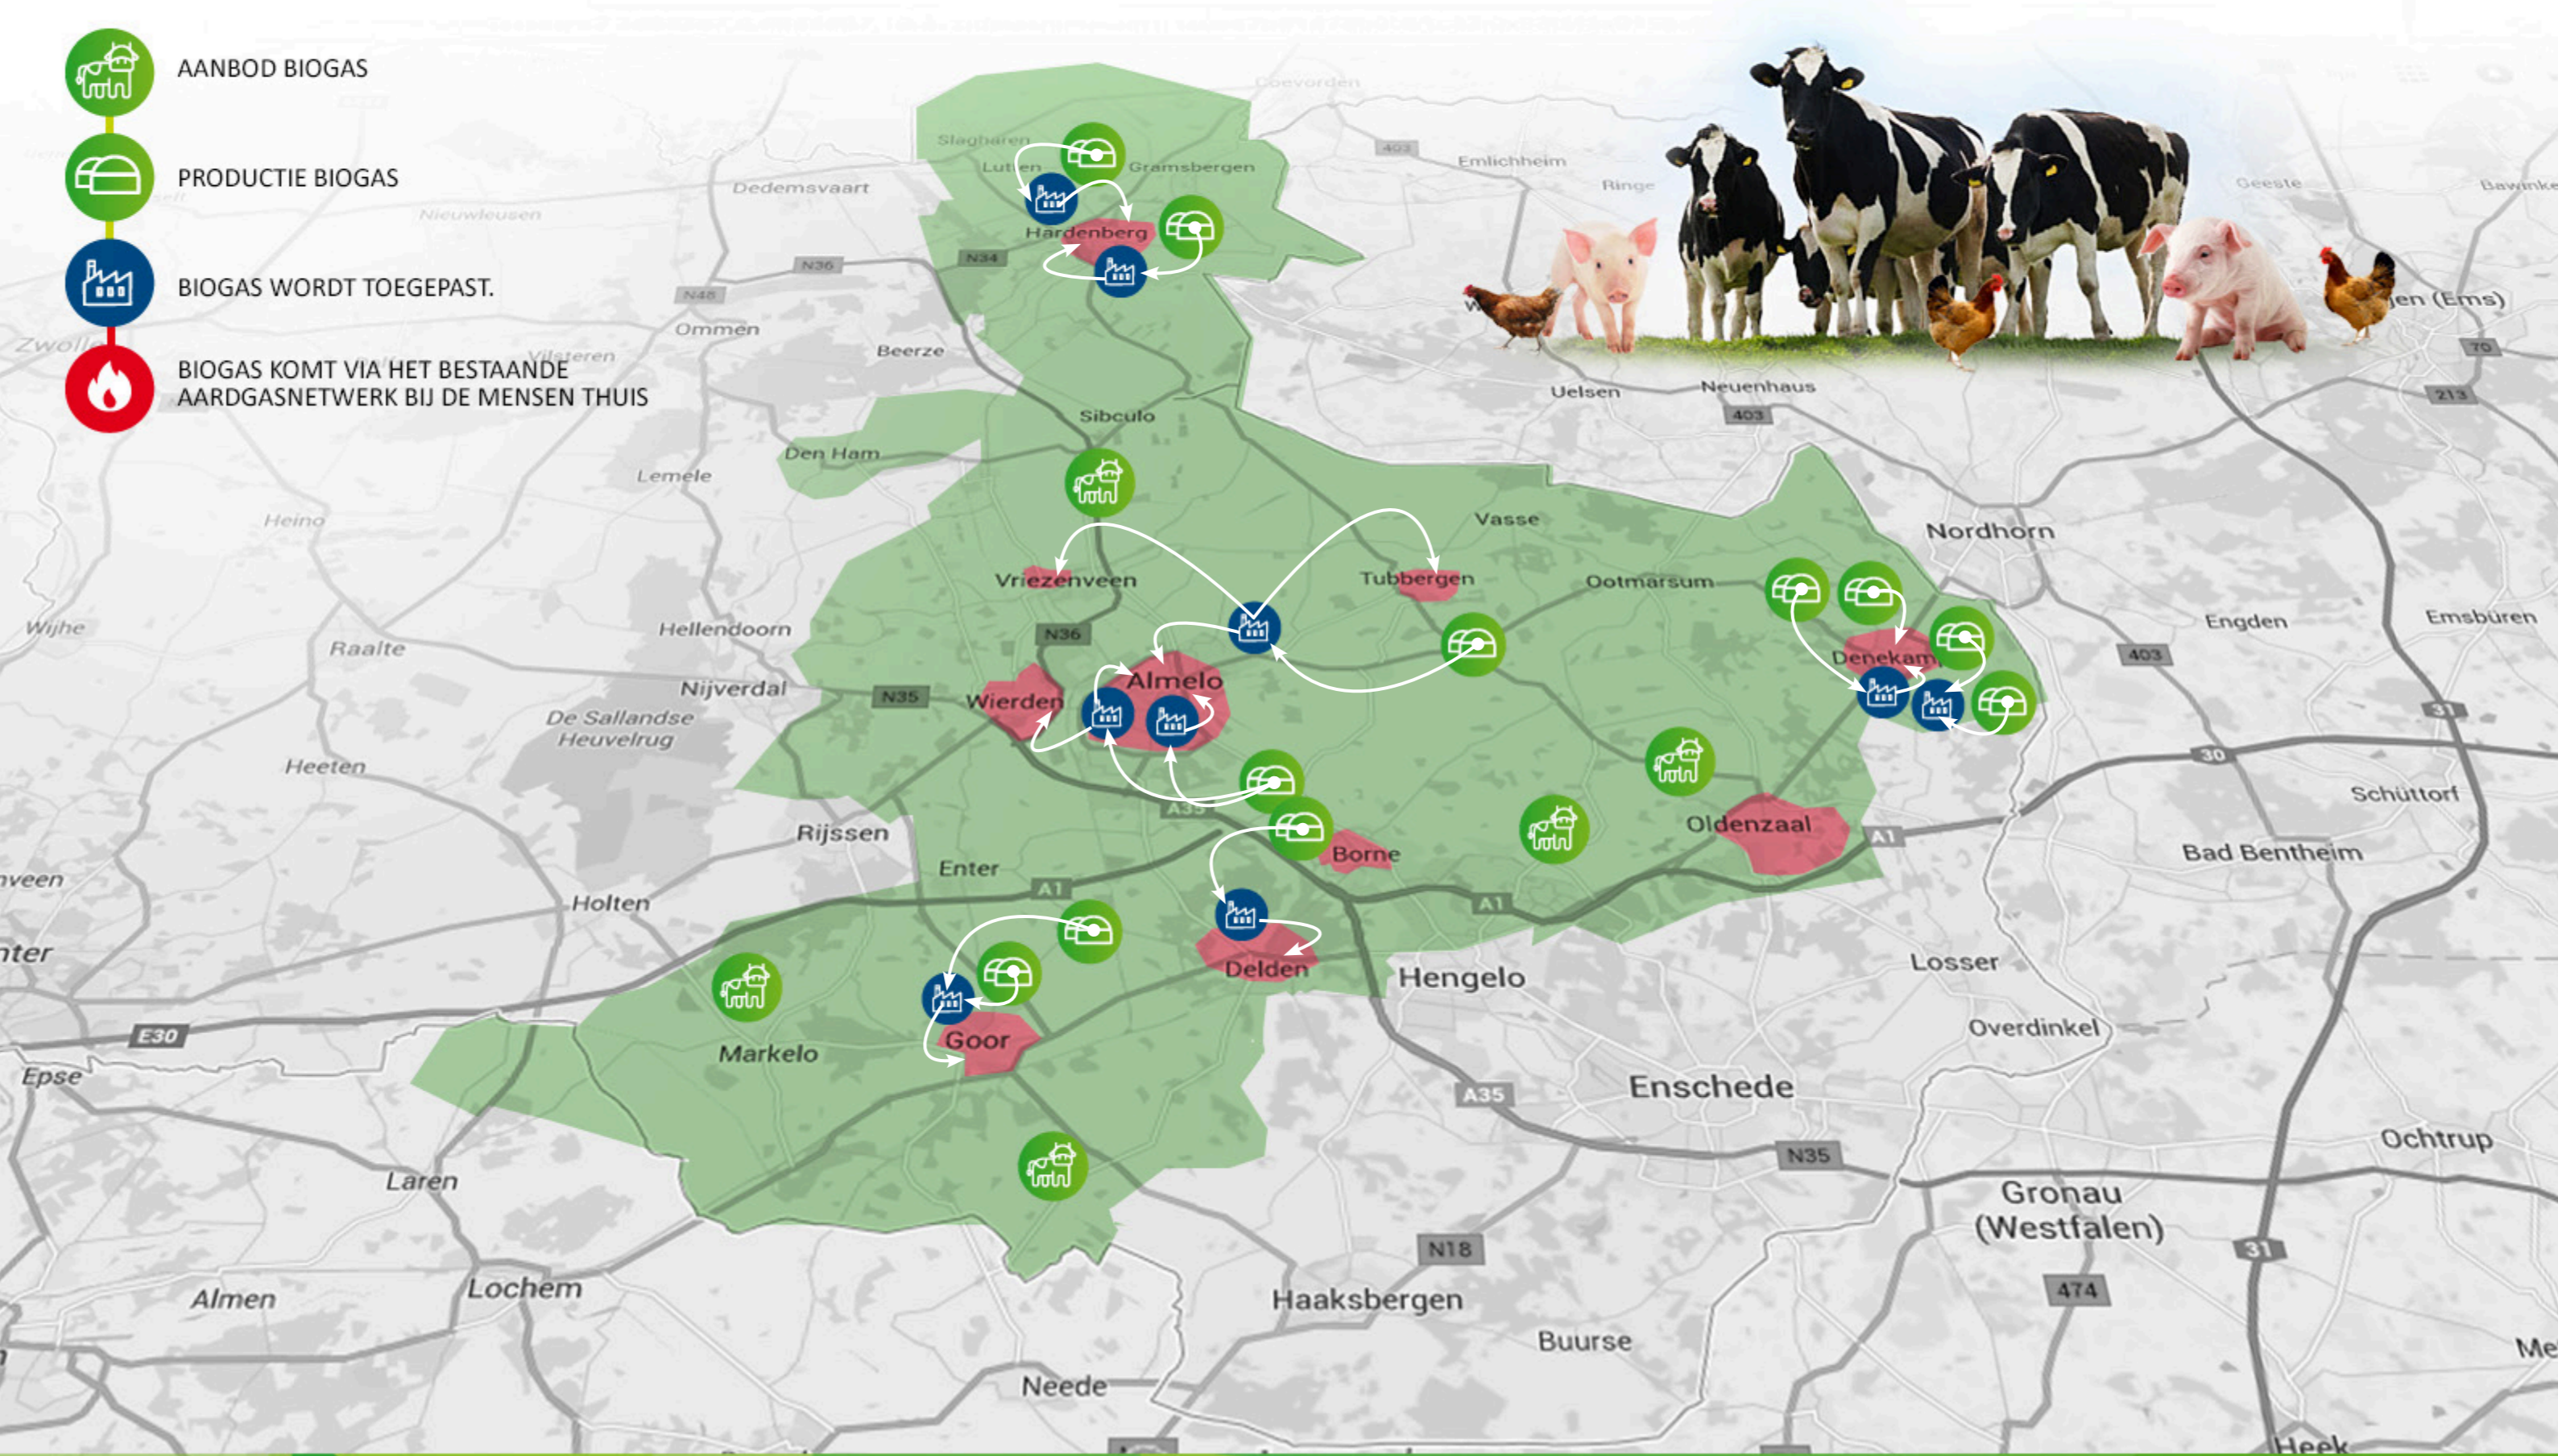

“energiekaart twente biogas in de regio”

AANBOD BIOGAS

PRODUCTIE BIOGAS

BIOGAS WORDT TOEGEPAST.

BIOGAS KOMT VIA HET BESTAANDE
AARDGASNETWERK BIJ DE MENSEN THUIS

“energiekaart twente biogas in de regio”

AANBOD BIOGAS

PRODUCTIE BIOGAS

BIOGAS WORDT TOEGEPAST.

BIOGAS KOMT VIA HET BESTAANDE
AARDGASNETWERK BIJ DE MENSEN THUIS